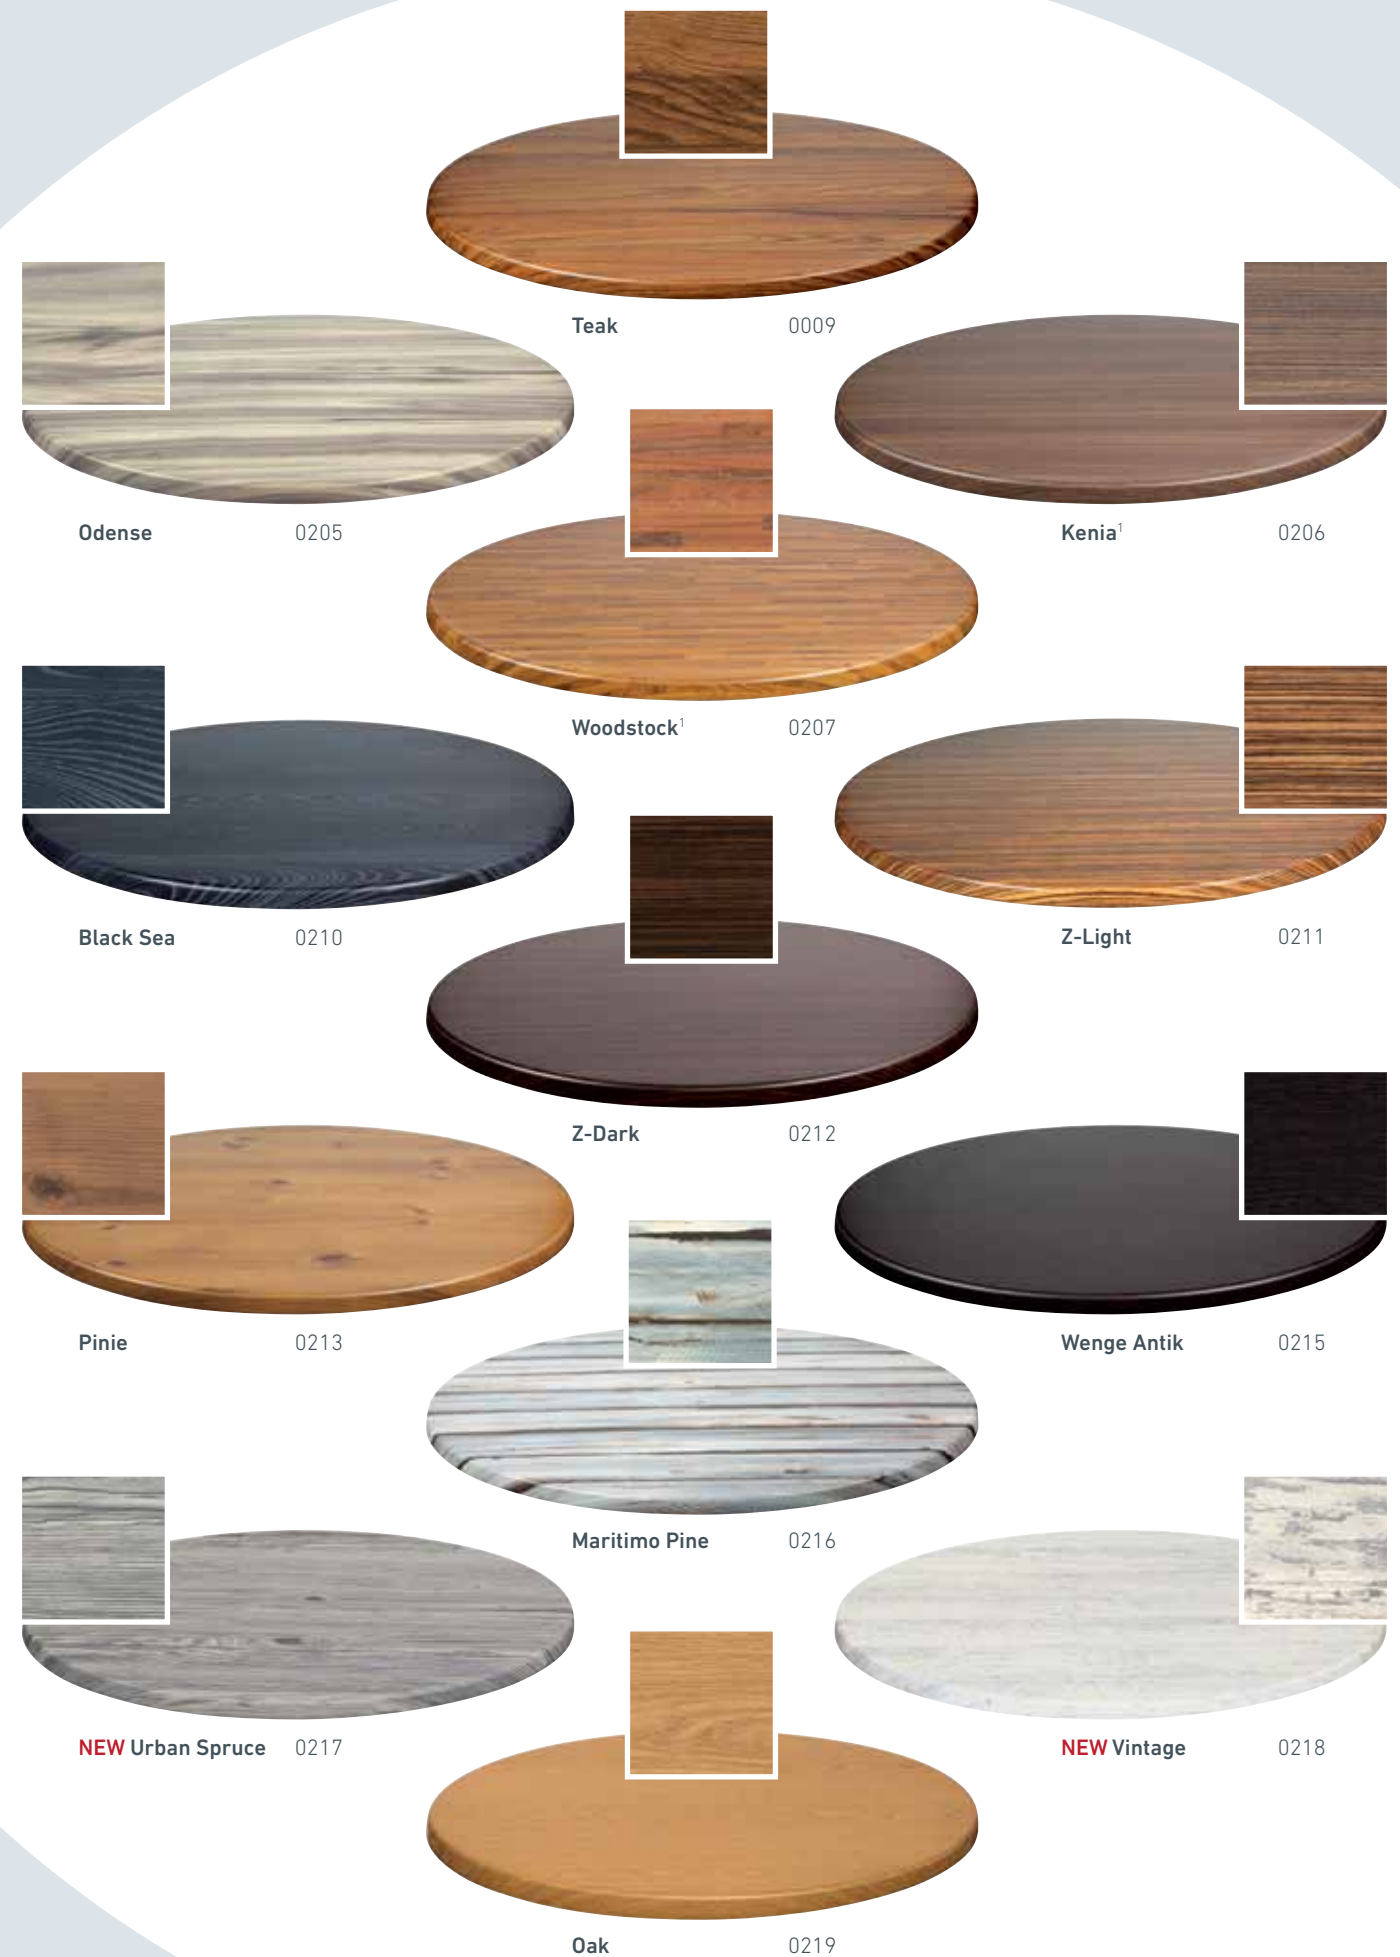

¹ Auslaufdekor: Verfügbarkeit auf Anfrage | Run-off decor: depending on stock remaining quantity

XD Oberfläche | XD surface

Teak 0009

jetzt alle Dekore noch kratzfester und widerstandsfähiger | now all decors with better scratch-resistance and more durability