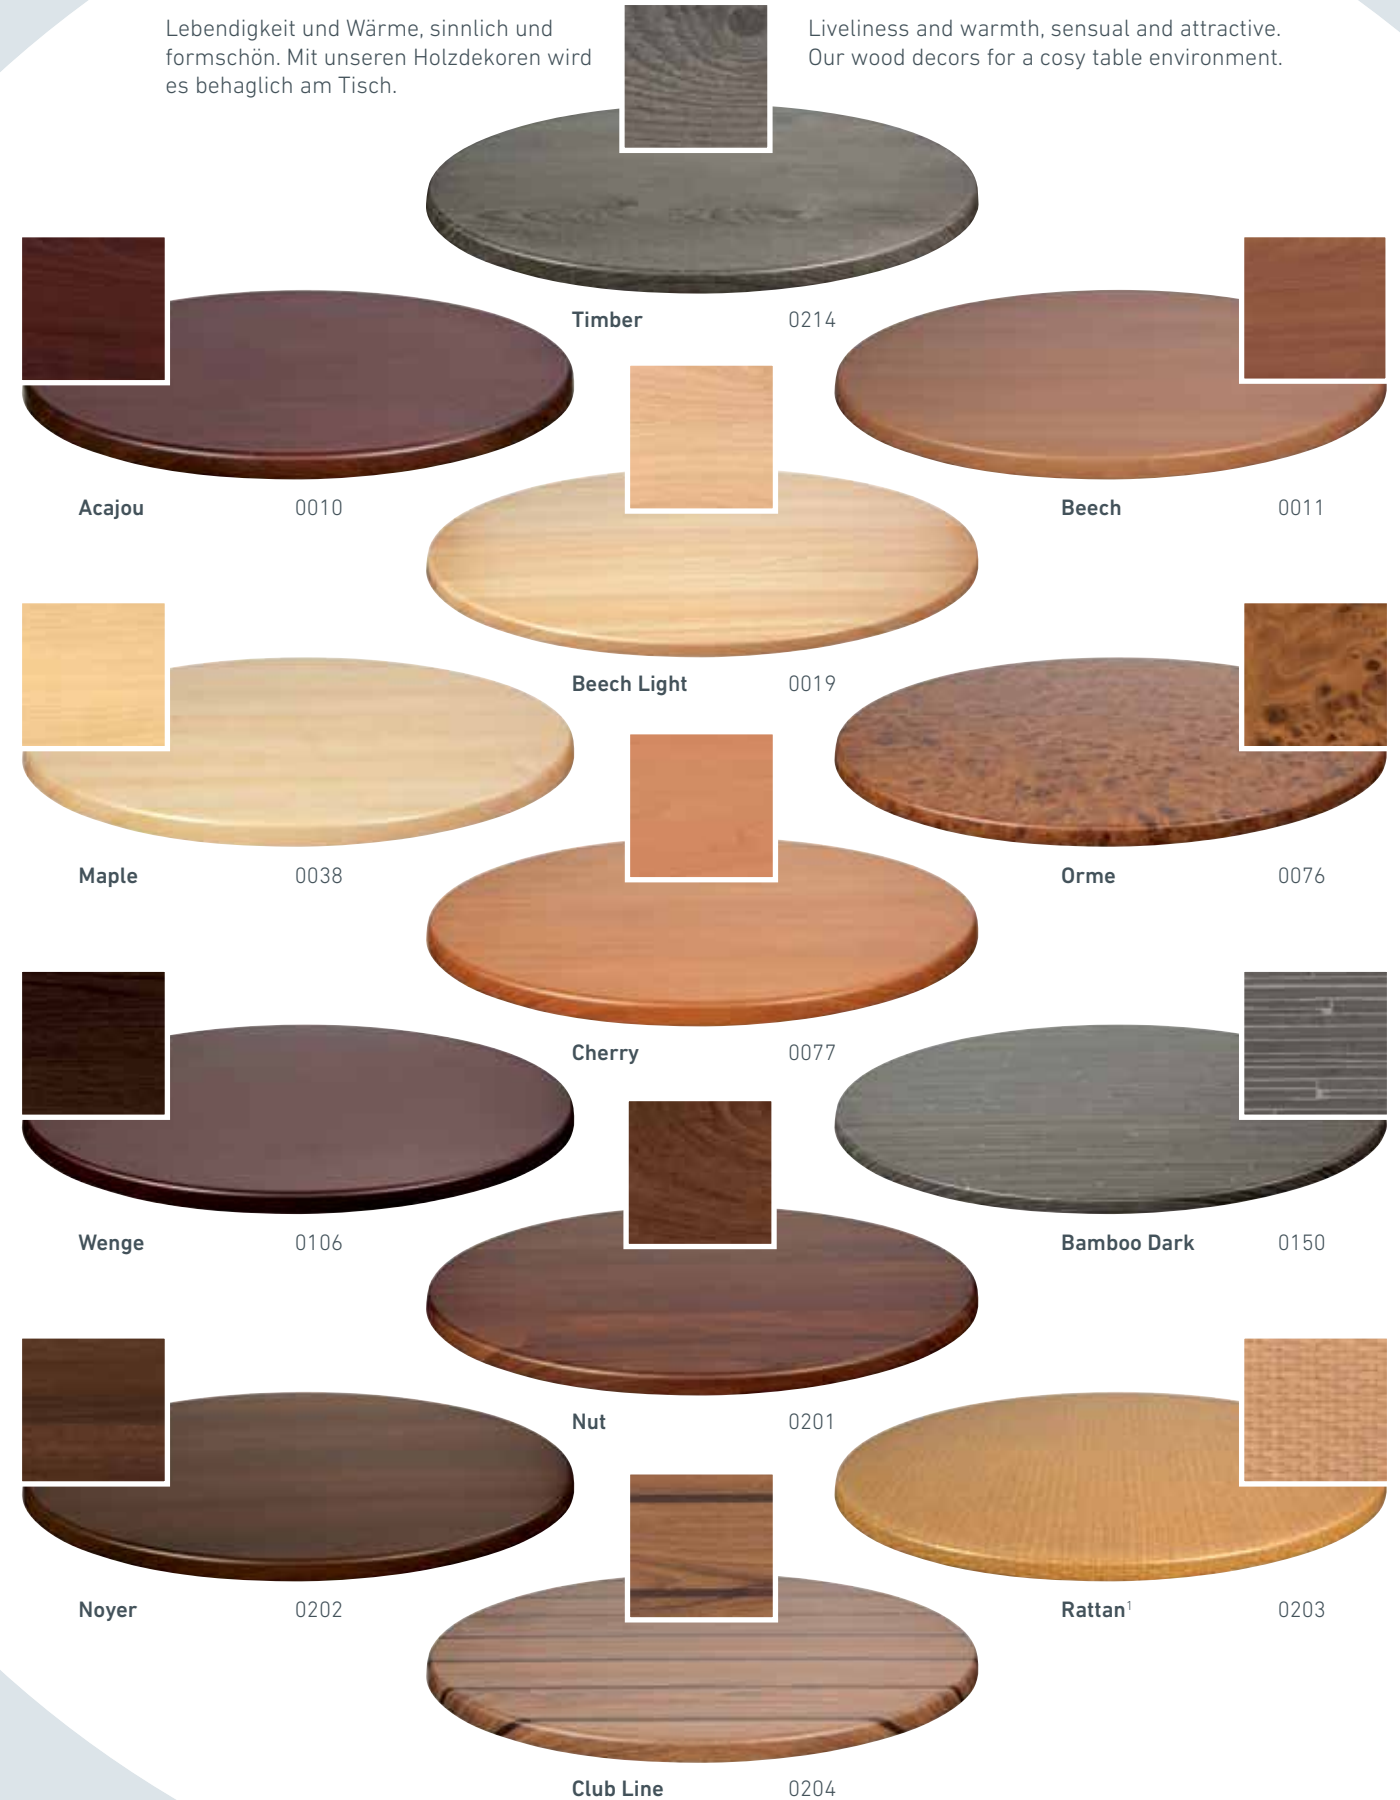

Naturally grown

Liveliness and warmth, sensual and attractive. Our wood decors for a cosy table environment.

¹ Auslaufdekor: Verfügbarkeit auf Anfrage | Run-off decor: depending on stock remaining quantity