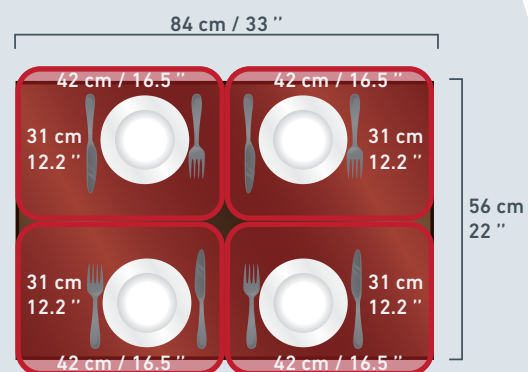

Fastfood Dimensionen | Fastfood dimensions

42 cm x 56 cm, 16,5" x 22"

Wenge 0106

84 cm x 56 cm, 33" x 22"

Dekore auf Anfrage | Decors on request

Raffiniert kombiniert

Alle Topalit Dekore können auf Wunsch zu einem „Twindekor“ miteinander kombiniert werden. Lassen Sie Ihrer Fantasie freien Lauf und entwickeln Sie Ihre eigenen Tischplatten.