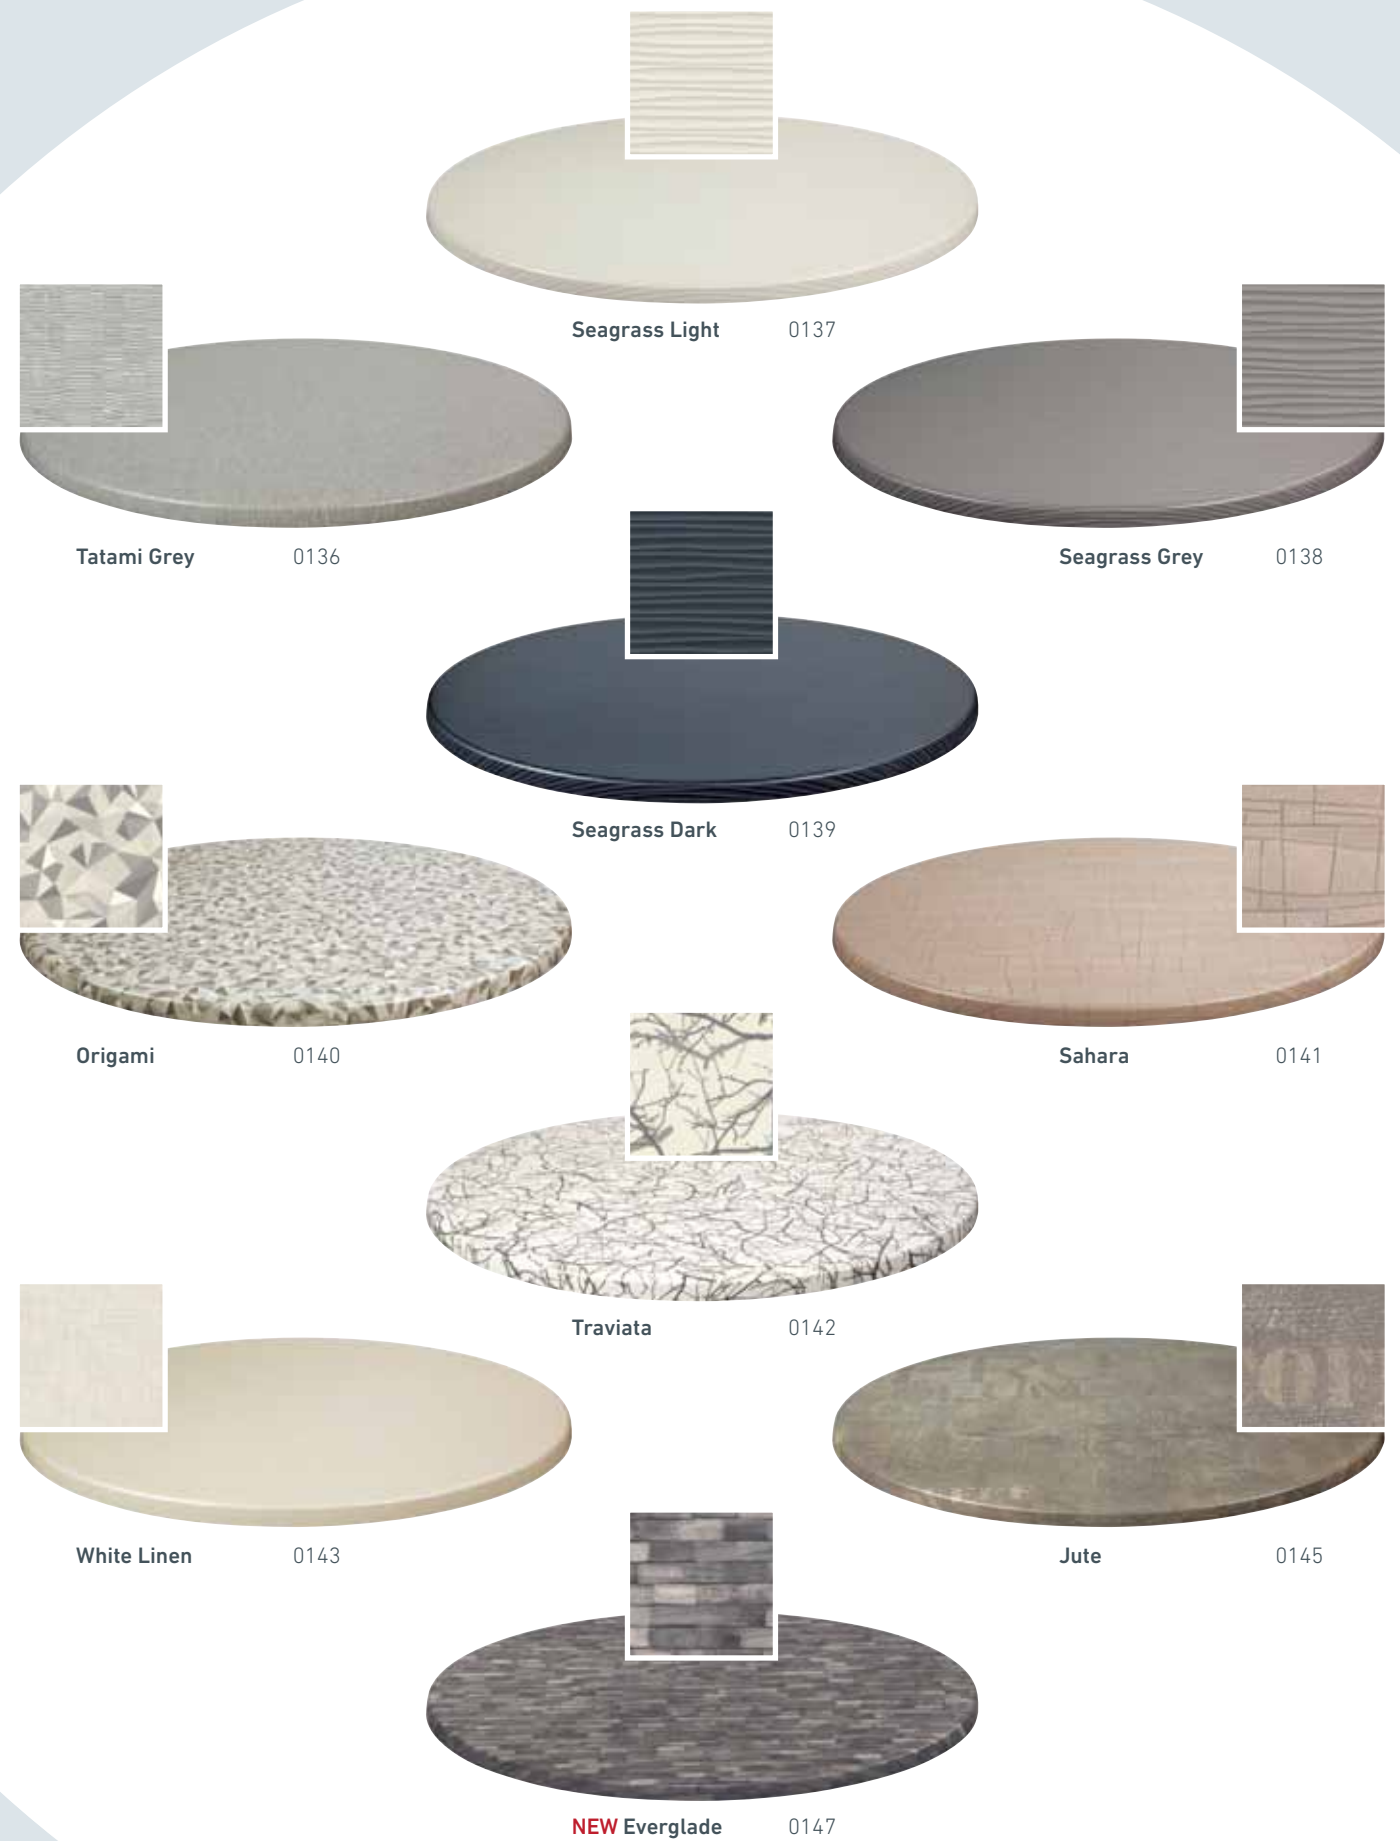

ideal für den Einsatz im Freien | ideal for outdoor use

Seagrass Light 0137

Tatami Grey 0136

Seagrass Grey 0138

Seagrass Dark 0139

Origami 0140

Sahara 0141

Traviata 0142