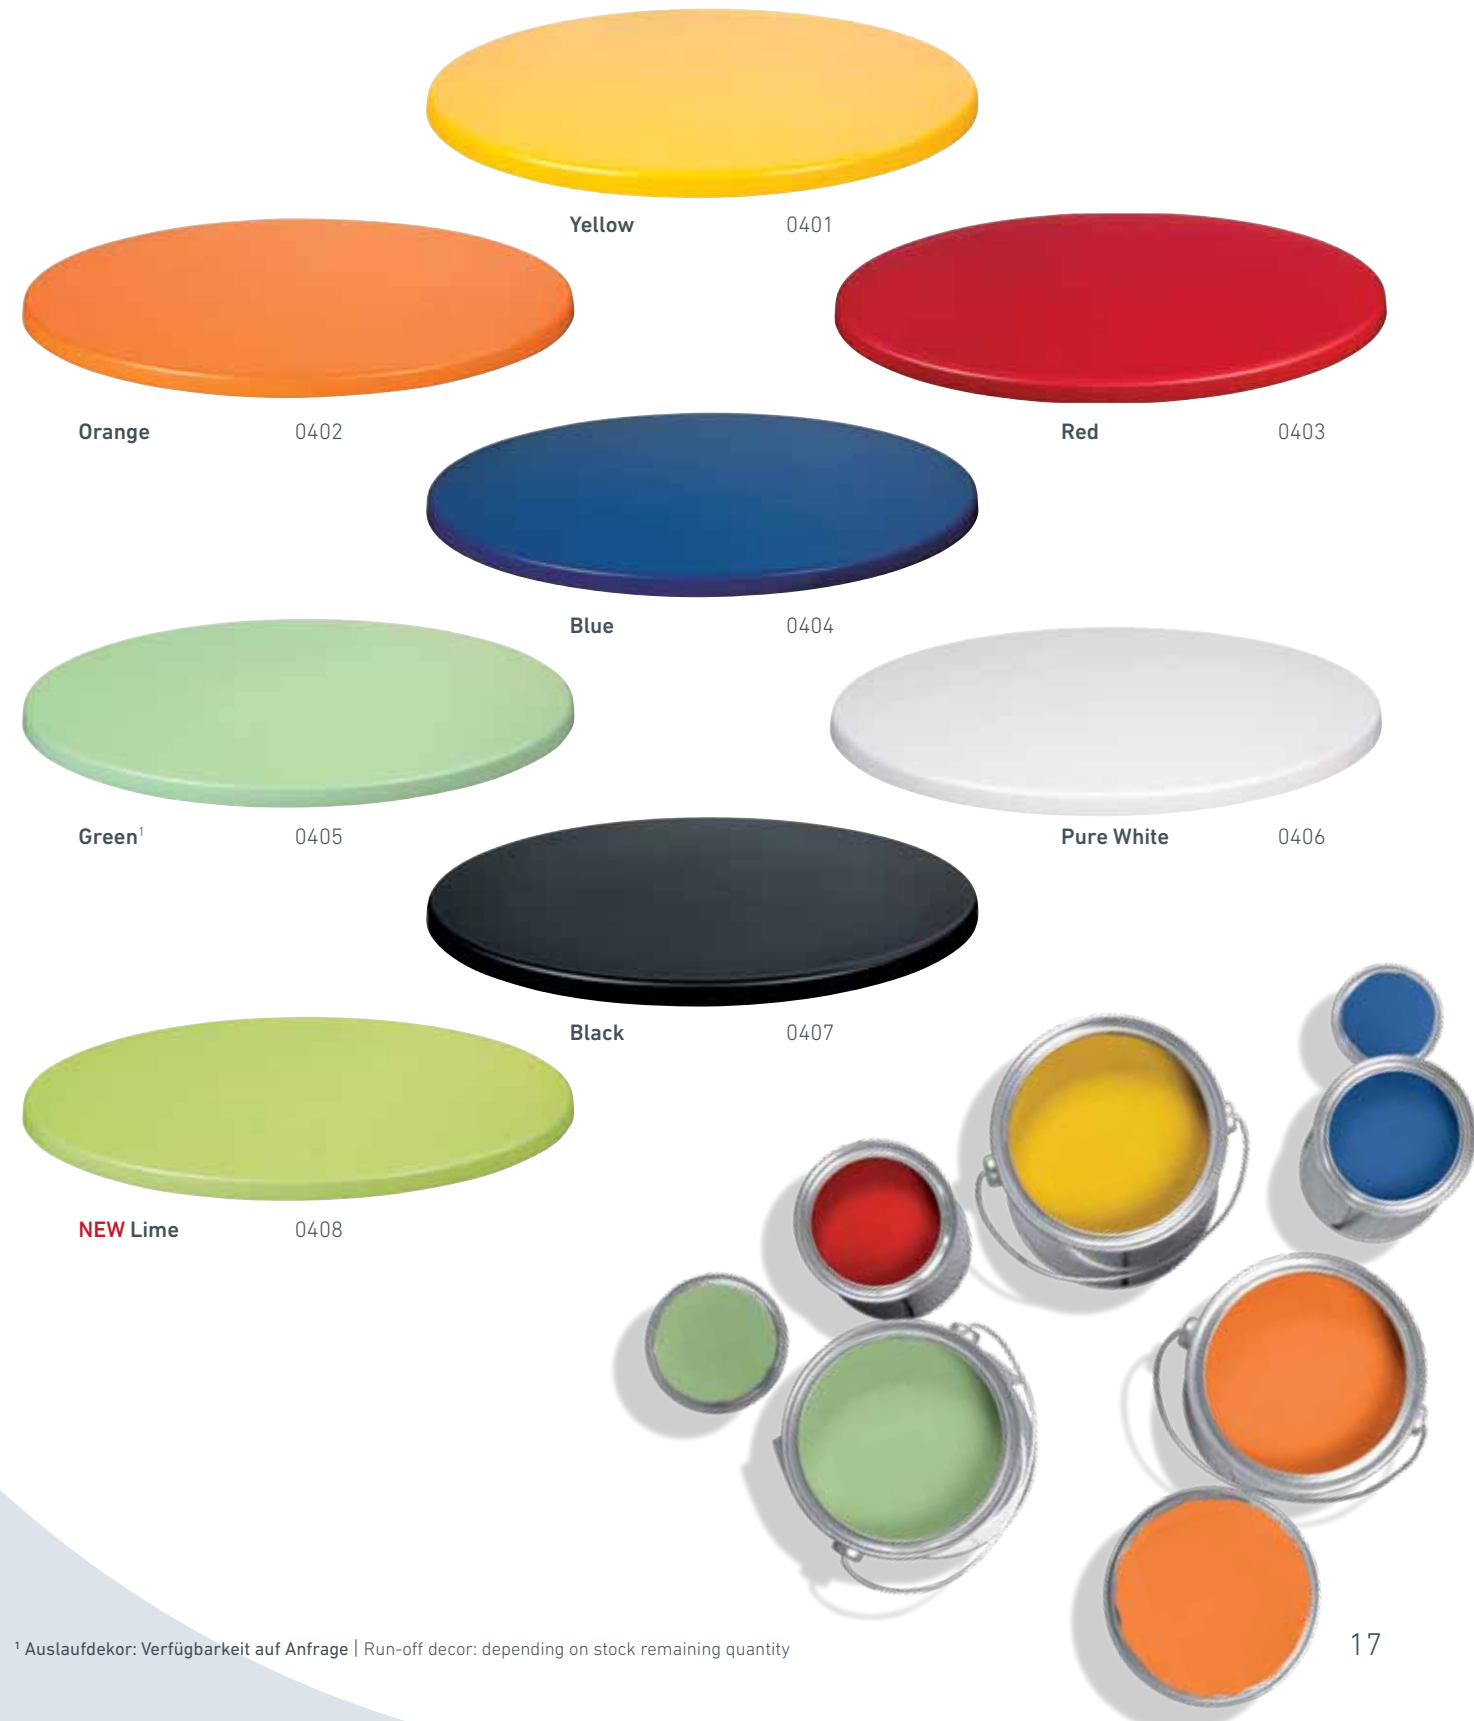

Betörend bunt

Klare, reine Farben, gewagt und spritzig. Von Zitronengelb bis Feuerrot, pure Lebenslust für jedermann.

Beguilingly colourful

Clear, pure colours, daring and lively. From lemon yellow to fire red, pure joie-de-vivre for everyone.